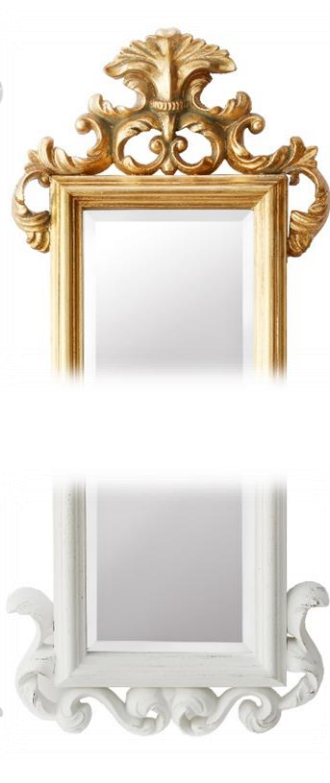

材質：ガラス・木材・樹脂

品番:70655

品番:70656

JAN:4580135318684 JAN:4580135318691

W27/D3.5/H129

3.2kg

各本体価格¥11,000

品番:70657