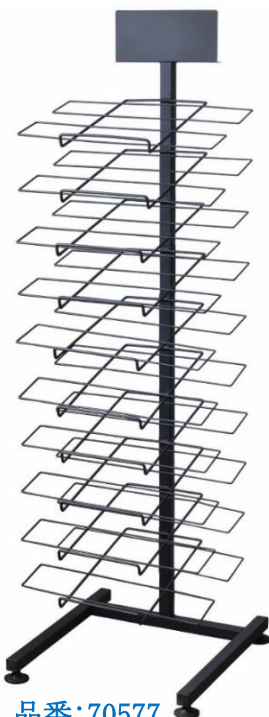

品番:70577

JAN:4580135300658

ブラック

ディスプレイシェルフ ※組立て式

材質:アイアン

W47/D50.8/H156.5 棚W47/D36

各本体価格：オープン

各下代: ¥12,000