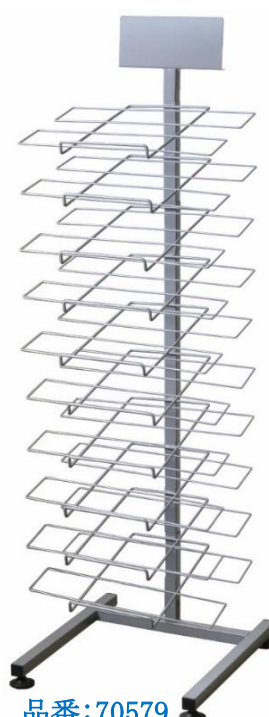

品番:70579

JAN:4580135300672

グレー